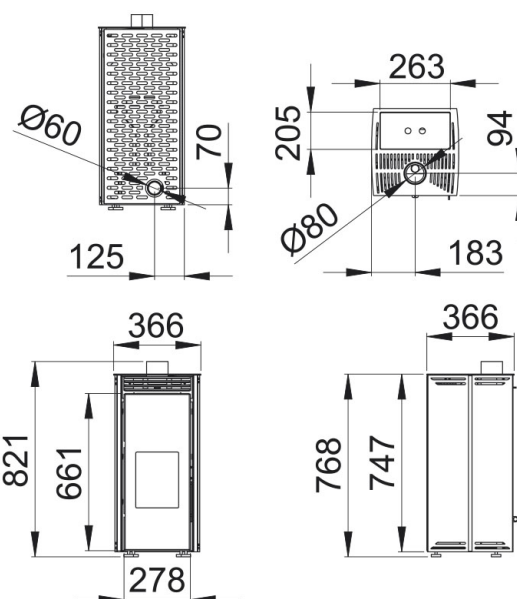

### Características

- Sistema de Doble Combustión
- Sistema de Doble Cámara
- Sistema de Cristal Limpio
- Modelo diseñado para un fácil acceso a mantenimientos
- Sistema de anti-retorno de llama
- Válvula de sobrepresión de la cámara
- Potencia máx: 6kw
- Potencia máx-mín (kW): 5-3 kw
- Rendimiento (%): 83-89%
- Consumo máx-mín (kg/h): 1,5-0,9
- Volumen calefactable (m3): 125m3
- Capacidad del depósito (kg): 7,5kg
- Interior metálico
- Autonomía mín-máx (h.): 5-7h
- Peso (kg): 60kg
- Diámetro salida de humos (mm): 80mm
- Diámetro aspiración de aire (mm): 60mm